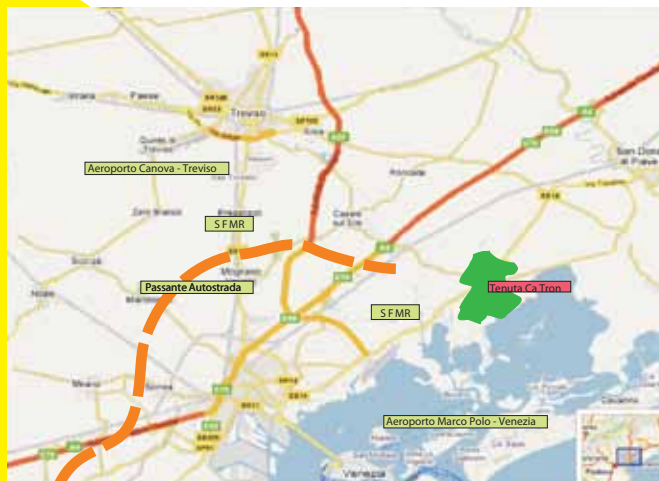

Autostrada A4: proseguire in direzione Venezia imboccando la A57, quindi proseguire in direzione Trieste, uscire a QUARTO D'ALTINO.

Per chi Arriva da TRIESTE, UDINE

Autostrada A4, proseguire per Venezia, quindi uscire a QUARTO D'ALTINO
Quindi, procedere fino al centro del paese e, al semaforo, svoltare a Sinistra. Superato il ponte sul fiume Sile, proseguire lungo la strada fino al centro di S: CIPRIANO; alla rotatoria, tenere la destra, in direzione Ca' Tron. Dopo circa 5 km si raggiunge la Tenuta (visibile sulla sinistra).

IN PULLMAN

Per chi arriva da BELLUNO, CONEGLIANO, VERONA, PADOVA

Uscire a Treviso Sud,

Quindi prendere la strada Treviso Mare, uscire in direzione Roncade, proseguire attraversando il centro di Roncade, lungo la strada fino al centro di S: CIPRIANO; alla rotatoria, svoltare a sinistra, in direzione Ca' Tron. Dopo circa 5 km si raggiunge la Tenuta (visibile sulla sinistra).

Per chi arriva da TRIESTE

Uscire a San Donà-Noventa, quindi prendere la strada Treviso Mare, uscire in direzione Roncade, proseguire attraversando il centro di Roncade, lungo la strada fino al centro di S: CIPRIANO; alla rotatoria, svoltare a sinistra, in direzione Ca' Tron. Dopo circa 5 km si raggiunge la Tenuta (visibile sulla sinistra).